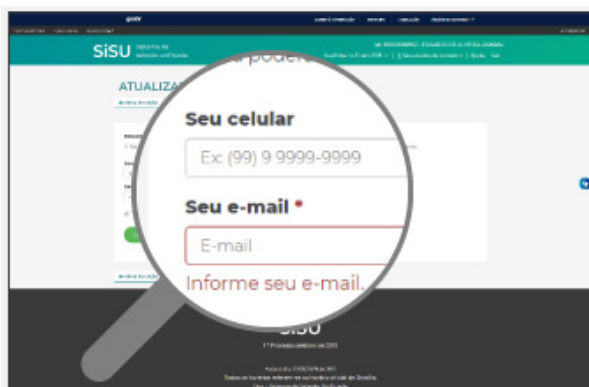

Como se inscrever

Com o seu acesso.gov.br feito, na página de inscrição do portal, a primeira coisa a fazer é confirmar os dados para o SisU entrar em contato com você. Depois da atualização, você está pronto para começar sua inscrição.

Você pode escolher até duas opções de curso. Você vai acompanhar sua inscrição durante todo o processo.

- [Inscreva-se no SISU 2023](#)

Veja o passo a passo:

Para se inscrever

Na página do SisU clique em **Fazer Inscrição** e na próxima tela clique em **Entrar com GOV.BR ou fazer cadastro**.

Antes de começar

A primeira coisa a fazer é confirmar os dados para o Sisu entrar em contato com você. Depois da atualização, você está pronto para começar sua inscrição.

Se precisar, você pode alterar esses dados a qualquer momento na barra superior.

Minha inscrição

Nesta tela, você pode escolher até duas opções de curso. É nesta tela que você vai acompanhar sua inscrição durante todo o processo.

Para começar é só clicar em "Fazer inscrição na 1ª opção".