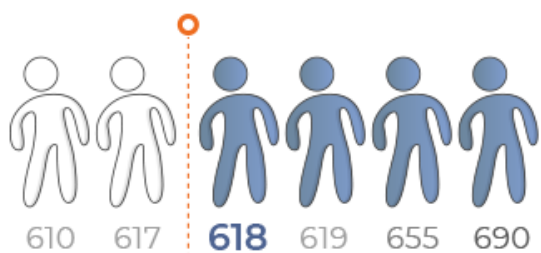

NOTA DE CORTE

É a menor nota para ficar entre os selecionados na modalidade escolhida de um determinado curso, com base no número de vagas e no total de candidatos inscritos.

A nota de corte é apenas uma referência para auxiliar o candidato no monitoramento de sua inscrição.